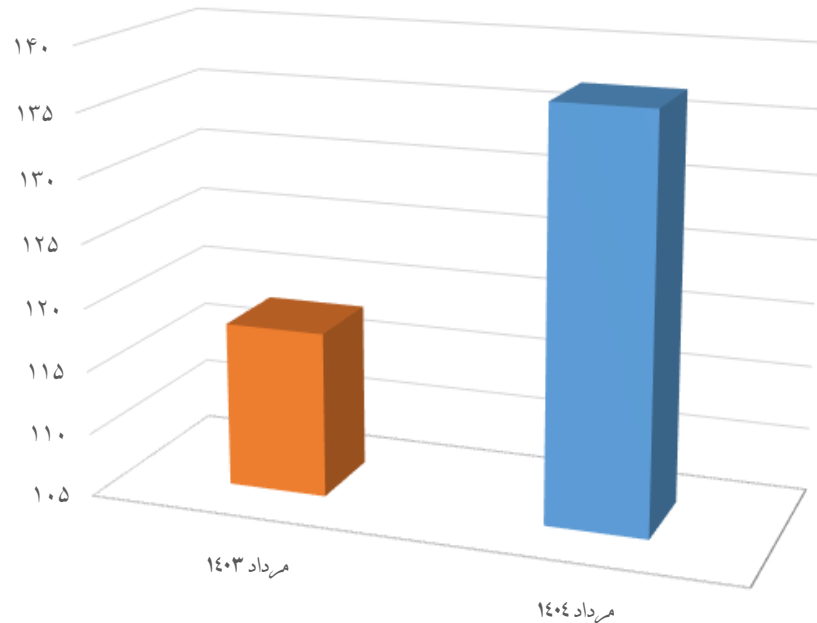

طرح توسعه خدمات عمومی اجباری روستایی (USO)

تعداد سایتهای جدید اجرا شده

تعداد سایتهای جدید اجرا شده تا مرداد ۱۴۰۳: ۱۱۸

تعداد سایتهای اجرا شده تا مرداد ۱۴۰۴: ۱۳۷

میزان رشد: ۱۶ درصد

احداث سایتهای تلفن همراه :

عنوان	توضیحات
احداث سایت	۱۹ سایت جدید (۱۰ سایت ایرانسل + ۹ سایت همراه اول)

از ابتدای دولت مردمی چهاردهم تاکنون، با نصب ۱۹ سایت توسعه شبکه ملی اطلاعات، ۱۲۶۵ خانوار روستایی خراسان شمالی در ۲۶ روستا از اینترنت پر سرعت همراه بهره مند شده اند.