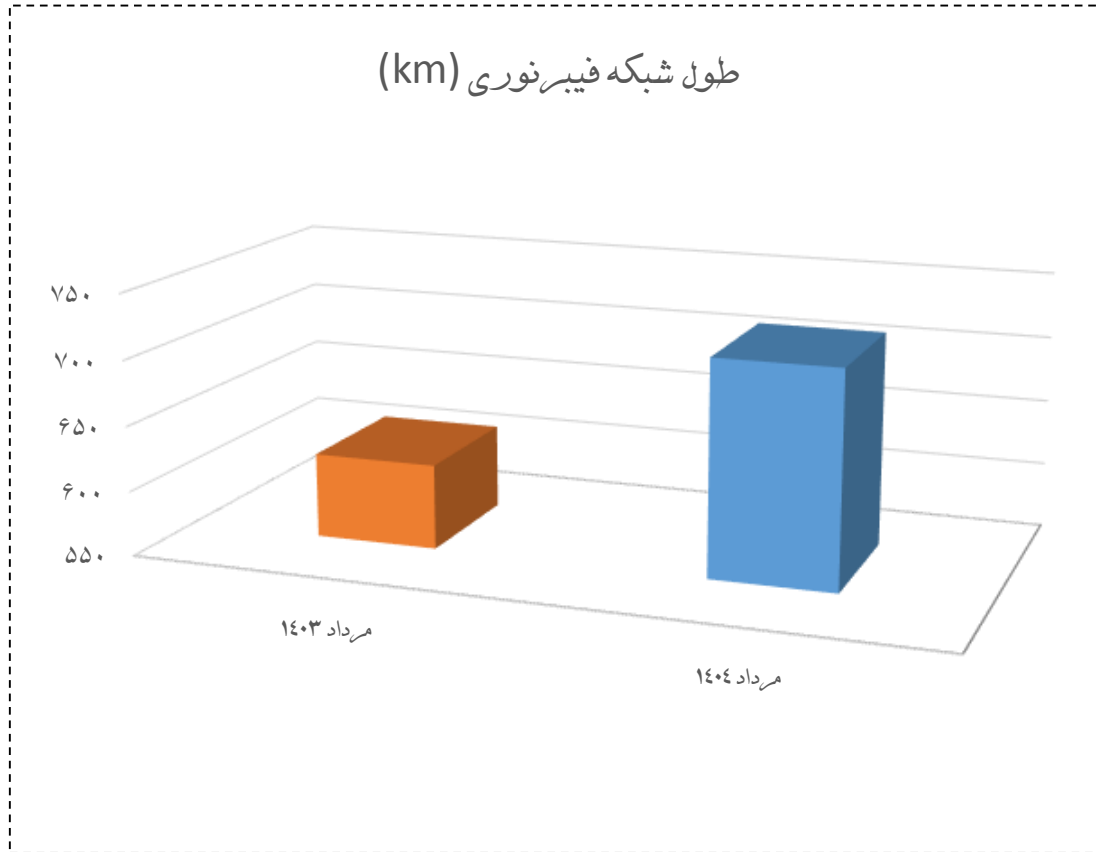

فیبر نوری روستایی

طول شبکه فیبر نوری (تار) تا مرداد ۱۴۰۳: ۶۱۵ کیلومتر

طول شبکه فیبر نوری (تار) تا مرداد ۱۴۰۴: ۷۱۵ کیلومتر

میزان رشد: ۱۶ درصد