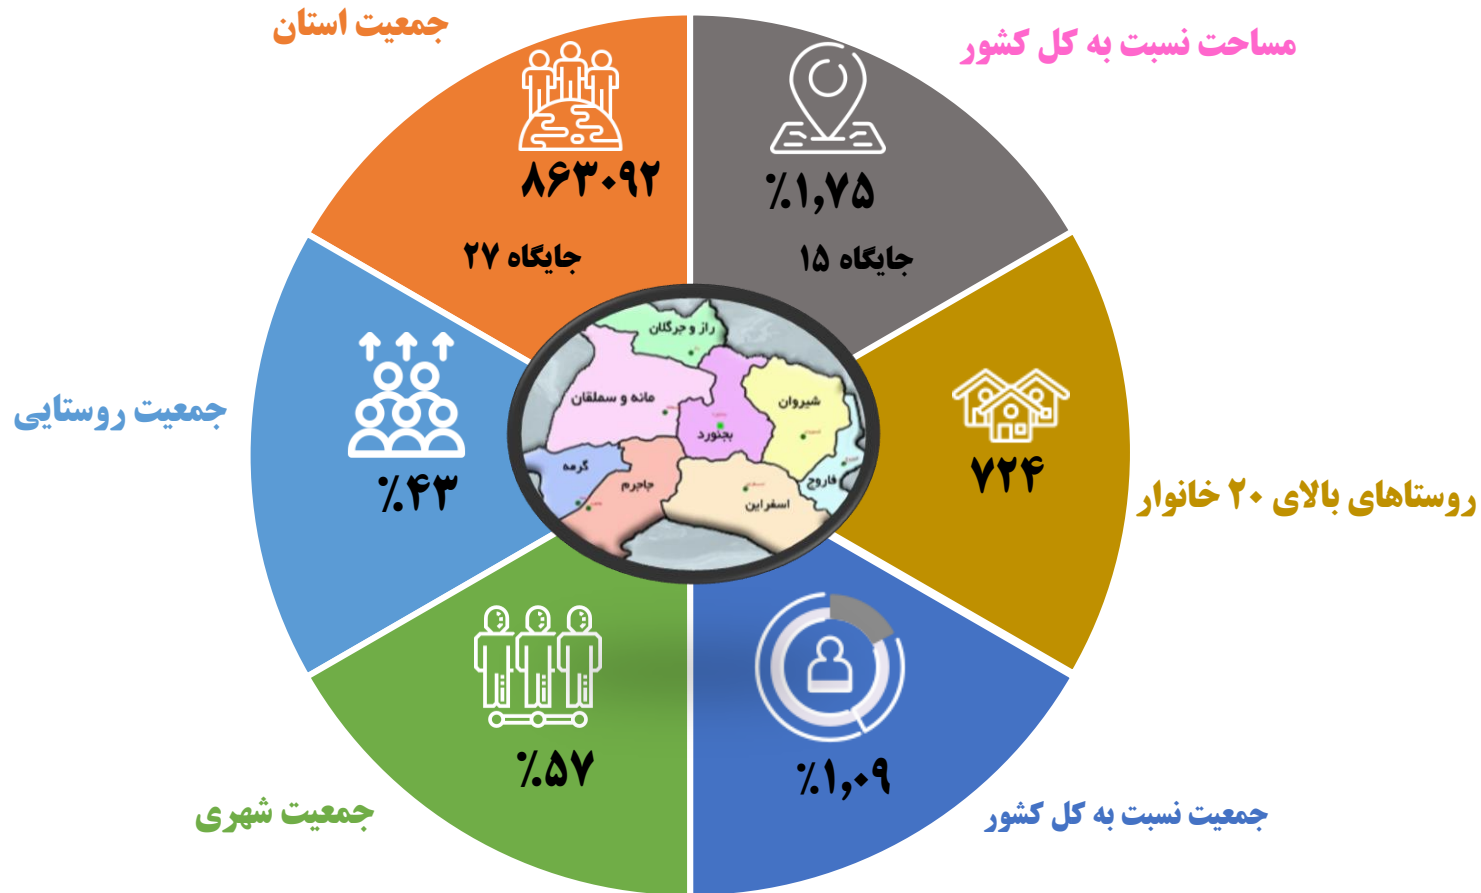

پایگاه اطلاع رسانی

اداره کل ارتباطات و فناوری اطلاعات استان خراسان شمالی
شهریور ۱۴۰۴

ارتباطات پایدار امروز، زندگی هوشمند فردا

اطلاعات استان خراسان شمالی

این استان از نظر موقعیت جغرافیایی؛ از شمال با کشور ترکمنستان (حدود ۳۰۱ کیلومتر مرز مشترک دارد)، از شرق و جنوب با استان خراسان رضوی، از جنوب غربی با استان سمنان و از غرب با استان گلستان هم مرز است.

طرح توسعه خدمات عمومی اجباری روستایی (USO)

تعداد سایتهای جدید اجرا شده

تعداد سایتهای جدید اجرا شده تا مرداد ۱۴۰۳: ۱۱۸

تعداد سایتهای اجرا شده تا مرداد ۱۴۰۴: ۱۳۷

میزان رشد: ۱۶ درصد

احداث سایتهای تلفن همراه :

عنوان	توضیحات
احداث سایت	۱۹ سایت جدید (۱۰ سایت ایرانسل + ۹ سایت همراه اول)

از ابتدای دولت مردمی چهاردهم تاکنون، با نصب ۱۹ سایت توسعه شبکه ملی اطلاعات، ۱۲۶۵ خانوار روستایی خراسان شمالی در ۲۶ روستا از اینترنت پر سرعت همراه بهره مند شده اند.

احداث سایتهای تلفن همراه از محل منابع وزارت ارتباطات و فناوری اطلاعات به پیمانکاری شرکت خدمات ارتباطی ایرانسل:

احداث ۱۰ سایت جدید تلفن همراه جهت بهره مندی ۱۵ روستا با پوشش جمعیتی ۲۲۵۷ نفری، در شهرستانهای: